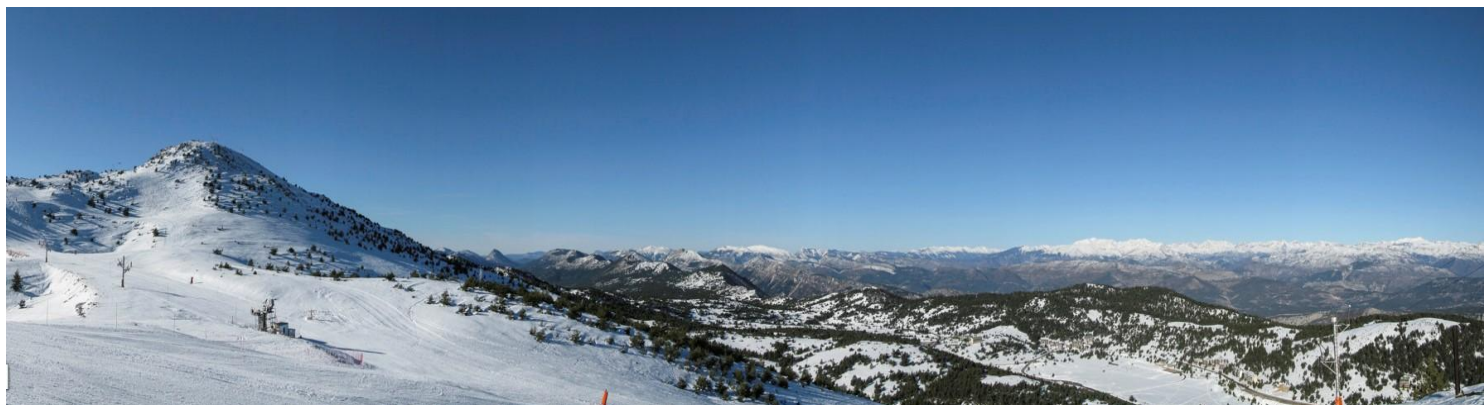

LOISIRS et PART 'AGE

ENVIE DE CHANGER D'AIR....

Nous vous proposons le 2ème SEJOUR A LA MONTAGNE...

GREOLIERES

DU 1er au 2 FEVRIER 2022

Départ Tour de Mare 7 h 30

95 € Pension complète en Village de Vacances

Supplément chambres : Single 30 € - Double 20 €

Nombre de places limité

Date limite d'inscriptions JEUDI 20 JANVIER 2022

MARDI 1er FEVRIER : Arrivée à Gréolières ou autre station suivant l'enneigement

Randonnée en raquettes avec guides professionnels

* 2 groupes suivant le niveau des participants

(Les raquettes sont fournies. Vous munir de chaussures de rando à tige haute ou de bottes semi rigides)

Ou balade libre ...

Déjeuner libre, ou prévoir le pique-nique

Dîner et Nuit au Village de Vacances en chambres familiales.

MERCREDI 2 FEVRIER

Petit déjeuner

Randonnée Pédestre avec guide ou balade libre

Visite de Bargème pour les non randonneurs.

Déjeuner au Village de Vacances avant le retour vers Fréjus.

Réservation et règlement à la permanence du jeudi matin (8h00/11h30)

Maison de quartier de la Tour de Mare

FREJUS